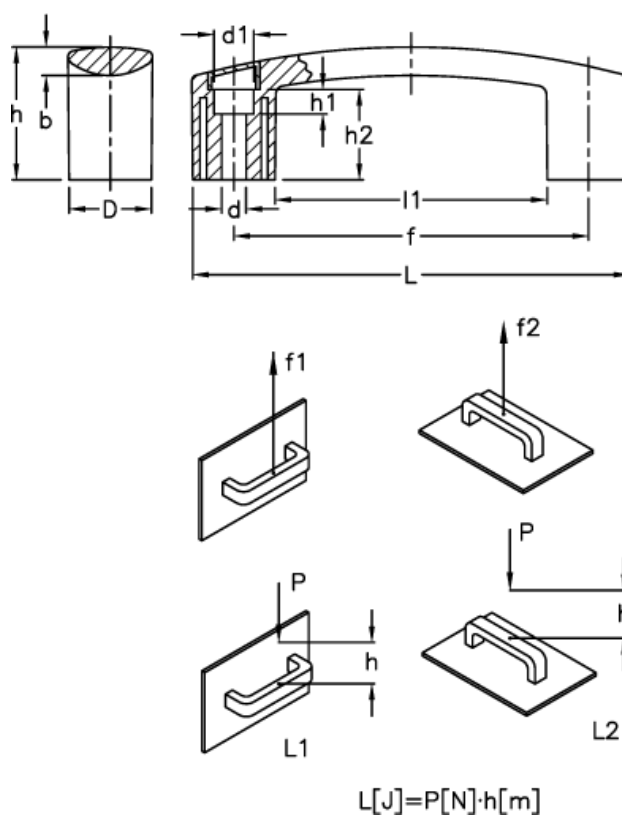

Varenummer: 23052601112
 Beskrivelse: E+G Bøjlegreb
 EBP.110-6-C2 Orange

Mål

b	= 7.5	h1	= 6.5
d	= 6.5	h2	= 23.5
D	= 22.0	L	= 116.0
d1	= 10.5	l1	= 72.0
f	= 93,5 +/-0,5	L1 (J)	= 8
F1 (N)	= 2000	L2 (J)	= 3
F2 (N)	= 1500		
h	= 35		